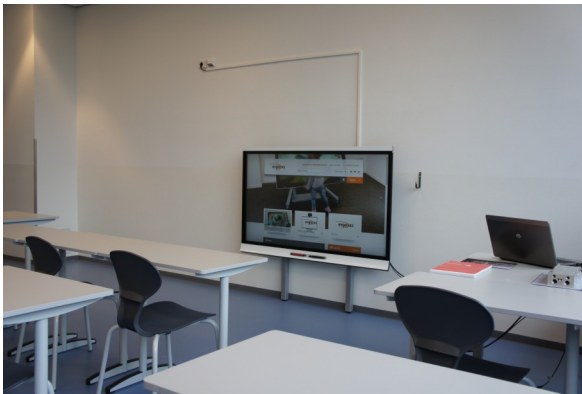

EFFW5225

ErgoFrame Wandlift voor Touchscreens / Beeldschermen tot 100 kg

97-163 cm

Max. 100 kg

66 cm

220V / 50 Hz

Safety Stop

VESA: 600x400 / 440x400 / 400x400 / 400x200 mm
Safety Stop (lift stopt automatisch bij botsing)

EFFW5225

EFFW5225ZP

EFFWP-XL

ELEC052

ELEC051

EFFW5225

ErgoFrame Wandlift voor Touchscreens / Beeldschermen tot 100 kg.

EFFW5225ZP