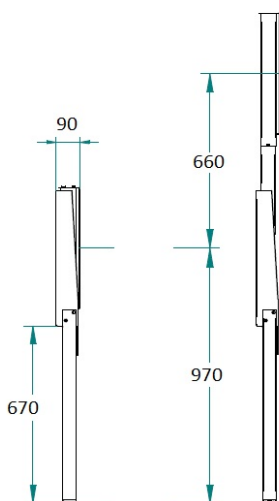

EFFW5225

ErgoFrame Wandlift voor Touchscreens / Beeldschermen tot 100 kg

97-163 cm

Max. 100 kg

66 cm

220V / 50 Hz

Safety Stop

VESA: 600x400 / 440x400 / 400x400 / 400x200 mm
Safety Stop (lift stopt automatisch bij botsing)

Artikel

EFFW5225
EFFW5225ZP
EFFWP-XL
ELEC052
ELEC051

Omschrijving

Wandlift inclusief steunpoten hartmaat scherm 97-163 cm
Wandlift exclusief steunpoten (hartmaat scherm zelf te bepalen)
Steunpoten zwakke wanden hartmaat scherm 117-183 cm
Afstandsbediening en ontvanger
Extra bedieningspaneel

EFFW5225

EFFW5225ZP

EFFWP-XL

ELEC052

ELEC051

EFFW5225

ErgoFrame Wandlift voor Touchscreens / Beeldschermen tot 100 kg.

EFFW5225ZP

Lage stand

Hoge stand

EFFW5225

Zij aanzicht