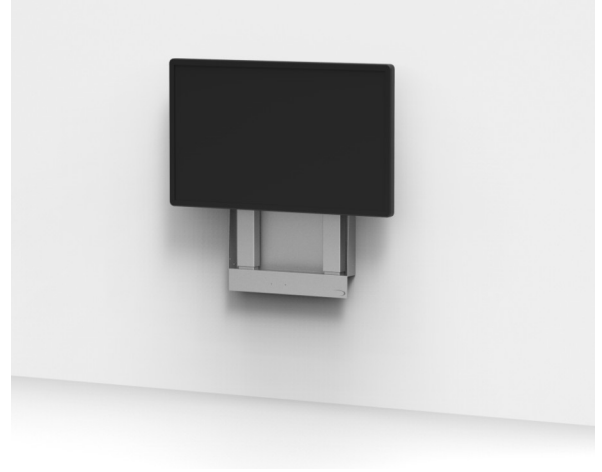

EFFW5225

ErgoFrame Wandlift voor Touchscreens / Beeldschermen tot 100 kg

97-163 cm

Max. 100 kg

66 cm

220V / 50 Hz

Safety Stop

VESA: 600x400 / 440x400 / 400x400 / 400x200 mm
Safety Stop (lift stopt automatisch bij botsing)

Artikel

EFFW5225
EFFW5225ZP
EFFWP-XL
ELEC052
ELEC051

Omschrijving

Wandlift inclusief steunpoten hartmaat scherm 97-163 cm
Wandlift exclusief steunpoten (hartmaat scherm zelf te bepalen)
Steunpoten zwakke wanden hartmaat scherm 117-183 cm
Afstandsbediening en ontvanger
Extra bedieningspaneel

EFFW5225

EFFW5225ZP

EFFWP-XL

ELEC052

ELEC051

EFFW5225

ErgoFrame Wandlift voor Touchscreens / Beeldschermen tot 100 kg.

EFFW5225ZP

Lage stand

Hoge stand

EFFW5225

Zij aanzicht