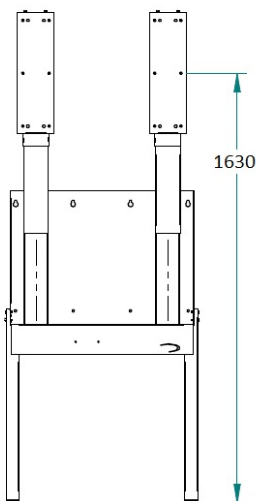

EFFW5225

ErgoFrame Wandlift voor Touchscreens / Beeldschermen tot 100 kg

97-163 cm

Max. 100 kg

66 cm

220V / 50 Hz

Safety Stop

VESA: 600x400 / 440x400 / 400x400 / 400x200 mm
Safety Stop (lift stopt automatisch bij botsing)

Artikel

EFFW5225
EFFW5225ZP
EFFWP-XL
ELEC052
ELEC051

Omschrijving

Wandlift inclusief steunpoten hartmaat scherm 97-163 cm
Wandlift exclusief steunpoten (hartmaat scherm zelf te bepalen)
Steunpoten zwakke wanden hartmaat scherm 117-183 cm
Afstandsbediening en ontvanger
Extra bedieningspaneel

EFFW5225

EFFW5225ZP

EFFWP-XL

ELEC052

ELEC051

EFFW5225

ErgoFrame Wandlift voor Touchscreens / Beeldschermen tot 100 kg.

EFFW5225ZP