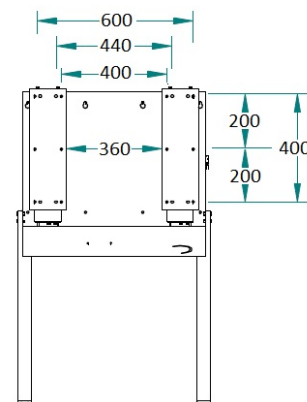

EFFW5225

ErgoFrame Wandlift voor Touchscreens / Beeldschermen tot 100 kg

97-163 cm

Max. 100 kg

66 cm

220V / 50 Hz

Safety Stop

VESA: 600x400 / 440x400 / 400x400 / 400x200 mm
Safety Stop (lift stopt automatisch bij botsing)

Artikel

EFFW5225
EFFW5225ZP
EFFWP-XL
ELEC052
ELEC051

Omschrijving

Wandlift inclusief steunpoten hartmaat scherm 97-163 cm
Wandlift exclusief steunpoten (hartmaat scherm zelf te bepalen)
Steunpoten zwakke wanden hartmaat scherm 117-183 cm
Afstandsbediening en ontvanger
Extra bedieningspaneel

EFFW5225

EFFW5225ZP

EFFWP-XL

ELEC052

ELEC051

EFFW5225

ErgoFrame Wandlift voor Touchscreens / Beeldschermen tot 100 kg.

EFFW5225ZP