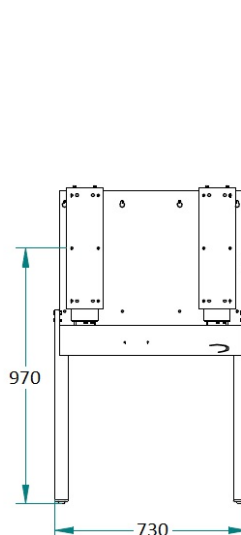

EFFW5225

ErgoFrame Wandlift voor Touchscreens / Beeldschermen tot 100 kg

97-163 cm

Max. 100 kg

66 cm

220V / 50 Hz

Safety Stop

VESA: 600x400 / 440x400 / 400x400 / 400x200 mm
Safety Stop (lift stopt automatisch bij botsing)

Artikel

EFFW5225
EFFW5225ZP
EFFWP-XL
ELEC052
ELEC051

Omschrijving

Wandlift inclusief steunpoten hartmaat scherm 97-163 cm
Wandlift exclusief steunpoten (hartmaat scherm zelf te bepalen)
Steunpoten zwakke wanden hartmaat scherm 117-183 cm
Afstandsbediening en ontvanger
Extra bedieningspaneel

EFFW5225

EFFW5225ZP

EFFWP-XL

ELEC052

ELEC051

EFFW5225

ErgoFrame Wandlift voor Touchscreens / Beeldschermen tot 100 kg.

EFFW5225ZP