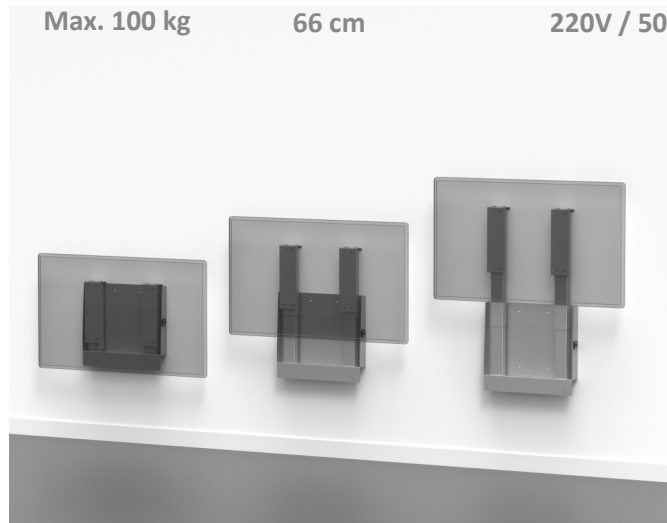

EFFW5225

ErgoFrame Wandlift voor Touchscreens / Beeldschermen tot 100 kg

97-163 cm

Max. 100 kg

66 cm

220V / 50 Hz

Safety Stop

VESA: 600x400 / 440x400 / 400x400 / 400x200 mm
Safety Stop (lift stopt automatisch bij botsing)

Artikel

EFFW5225
EFFW5225ZP
EFFWP-XL
ELEC052
ELEC051

Omschrijving

Wandlift inclusief steunpoten hartmaat scherm 97-163 cm
Wandlift exclusief steunpoten (hartmaat scherm zelf te bepalen)
Steunpoten zwakke wanden hartmaat scherm 117-183 cm
Afstandsbediening en ontvanger
Extra bedieningspaneel

EFFW5225

EFFW5225ZP

EFFWP-XL

ELEC052

ELEC051

EFFW5225

ErgoFrame Wandlift voor Touchscreens / Beeldschermen tot 100 kg.

EFFW5225ZP